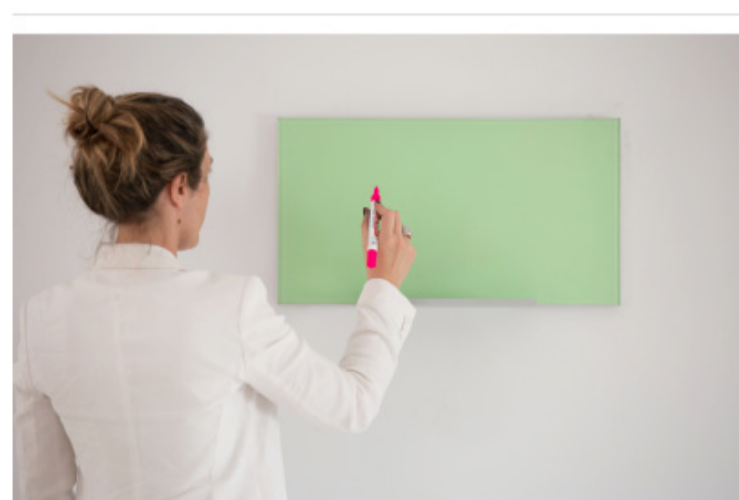

WITY

ESPECIFICACIONES

Medida: 0.30 x 0.55 Mts. | 0.50 x 0.90 Mts. | 1.20 x 0.80 Mts.
Se puede colocar en forma Vertical u horizontal
Se realizan medidas especiales para Obras.