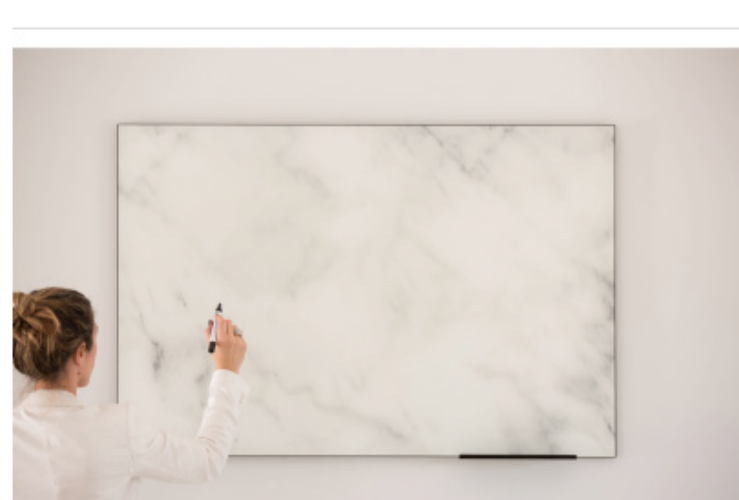

CARRARA W&B

Medida: 0.30 x 0.55 Mts. | 0.50 x 0.90 Mts. | 1.20 x 0.80 Mts.
Se puede colocar en forma Vertical u horizontal
Se realizan medidas especiales para Obras.