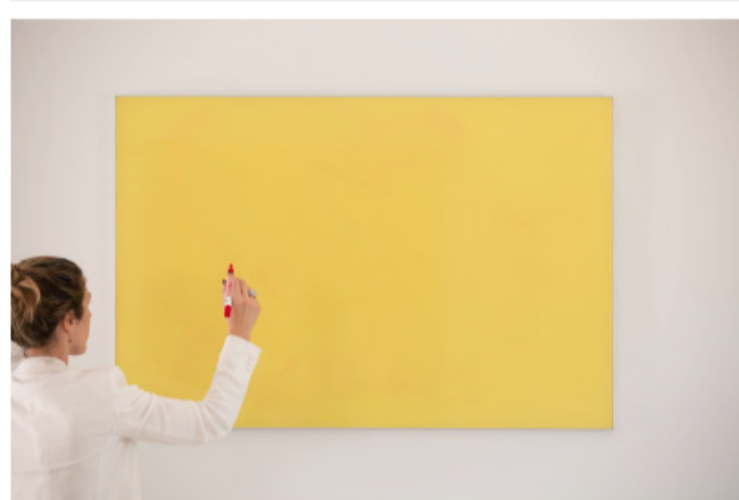

AMARILLO

ESPECIFICACIONES

Medida: 0.30 x 0.55 Mts. | 0.50 x 0.90 Mts. | 1.20 x 0.80 Mts.
Se puede colocar en forma Vertical u horizontal
Se realizan medidas especiales para Obras.