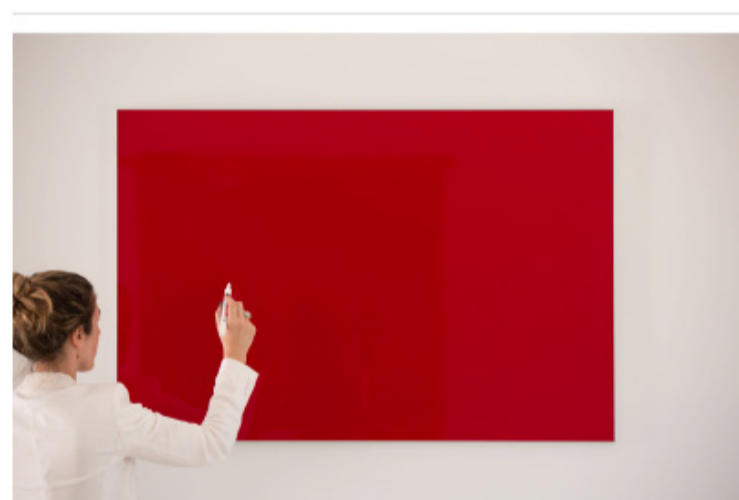

ROJO

Medida: 0.30 x 0.55 Mts. | 0.50 x 0.90 Mts. | 1.20 x 0.80 Mts.
Se puede colocar en forma Vertical u horizontal
Se realizan medidas especiales para Obras.